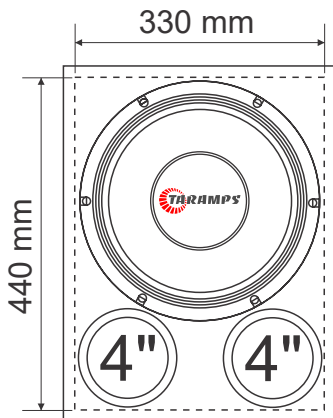

MB 1K8

AF 12 Polegadas
Volume: 40 Litros
Sintonia: 80 HZ
Corte: HPF 75 hz
Material: Compensado 15 mm

GABINETE DUTO RETANGULAR

GABINETE DUTO REDONDO

GABINETE DUTO TRIANGULAR