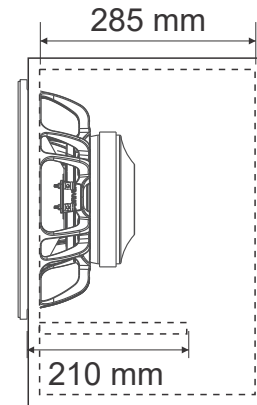

MB 1K8

AF 12 Polegadas
Volume: 40 Litros
Sintonia: 80 HZ
Corte: HPF 75 hz
Material: Compensado 15 mm

GABINETE DUTO RETANGULAR

GABINETE DUTO REDONDO

GABINETE DUTO TRIANGULAR