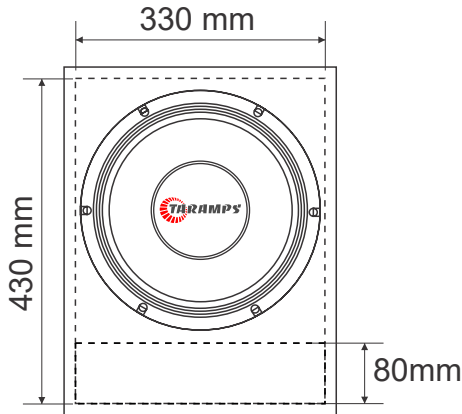

MB 1K8

AF 12 Polegadas
Volume: 40 Litros
Sintonia: 80 HZ
Corte: HPF 75 hz
Material: Compensado 15 mm

GABINETE DUTO RETANGULAR

GABINETE DUTO REDONDO

GABINETE DUTO TRIANGULAR