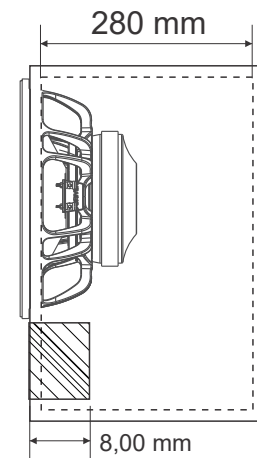

MB 1K8

AF 12 Polegadas
Volume: 40 Litros
Sintonia: 80 HZ
Corte: HPF 75 hz
Material: Compensado 15 mm

GABINETE DUTO RETANGULAR

GABINETE DUTO REDONDO

GABINETE DUTO TRIANGULAR