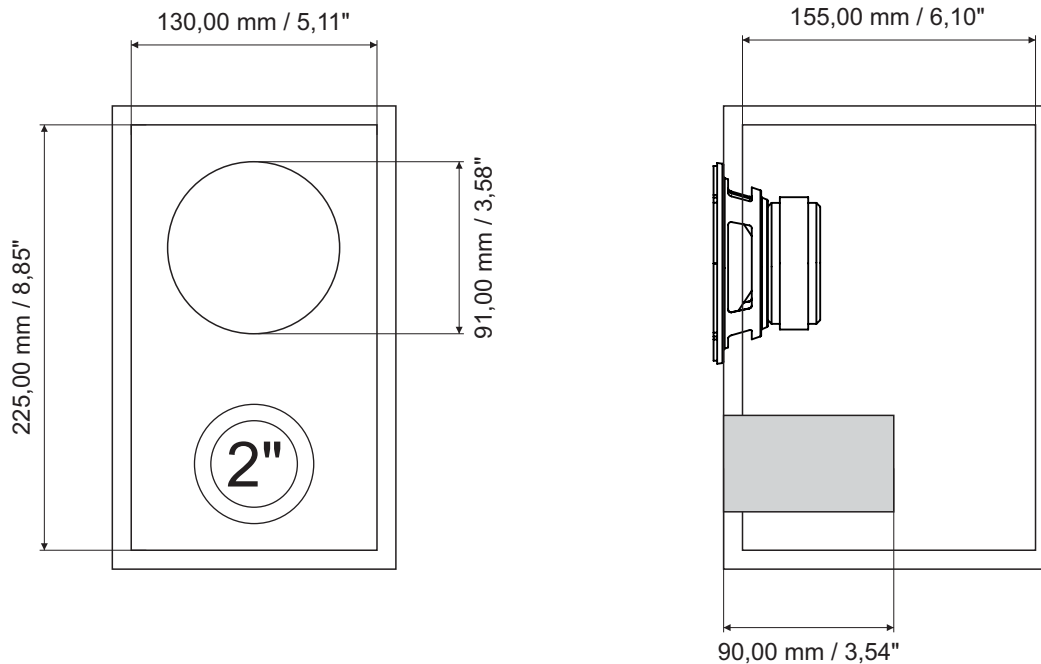

T 100HD - P - 4 POLEGADAS / INCHES / PULGADAS

PT-BR

Observação - Os projetos acima, são apenas **sugestivos**, e poderão **sofrer alterações** sem aviso prévio sempre que necessário para **melhorias no desempenho** acústico. Outros projetos poderão ser desenvolvidos com a utilização dos **parâmetros** deste produto, e para isto sempre consulte o nosso **Suporte técnico** através da nossa **Central de atendimento**.
De segunda a sexta das 08:00 às 18:00h

SUGESTÃO DE CAIXA ACÚSTICA DUTADA	
SINTONIA	100 Hz
VOLUME	4,5 Litros
DUTO	1x2"
COMPRIMENTO - DUTO	90mm
HIGH PASS - MÍNIMO	90Hz (BW-12dB/Oitava)
LOW PASS - RECOMENDADO	***Hz (BW-12dB/Oitava)
TIPO DE MATERIAL	MDF ou COMPENSADO(MÍN.): 15mm

VENTED BOX SUGGESTION	
TUNING	100 Hz
VOLUME	4,5 Liters
DUCT	1x2"
LENGTH - DUCT	90mm / 3.54"
HIGH PASS - MINIMUM	90Hz (BW-12dB/Octave)
LOW PASS - RECOMMENDED	***Hz (BW-12dB/Octave)
MATERIAL TYPE	MDF or PLYWOOD (MIN.): 15mm