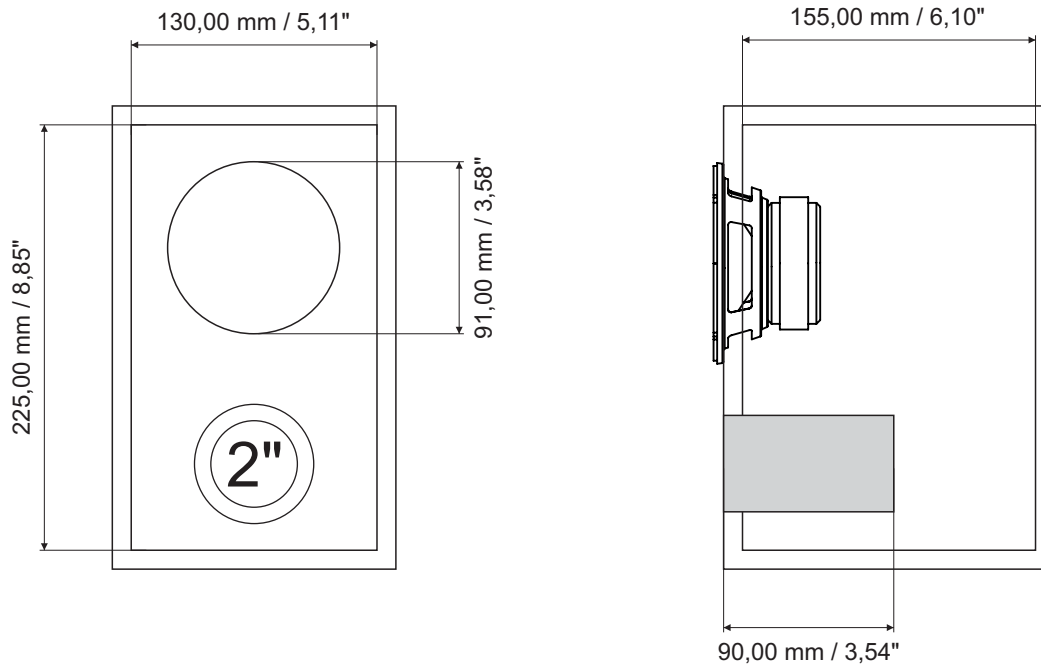

# T 100HD - D - 4 POLEGADAS / INCHES / PULGADAS

PT-BR

**Observação** - Os projetos acima, são apenas **sugestivos**, e poderão **sofrer alterações** sem aviso prévio sempre que necessário para **melhorias no desempenho** acústico. Outros projetos poderão ser desenvolvidos com a utilização dos **parâmetros** deste produto, e para isto sempre consulte o nosso **Suporte técnico** através da nossa **Central de atendimento**.  
**De segunda a sexta das 08:00 às 18:00h**

SUGESTÃO DE CAIXA ACÚSTICA DUTADA	
SINTONIA	100 Hz
VOLUME	4,5 Litros
DUTO	1x2"
COMPRIMENTO - DUTO	90mm
HIGH PASS - MÍNIMO	90Hz (BW-12dB/Oitava)
LOW PASS - RECOMENDADO	***Hz (BW-12dB/Oitava)
TIPO DE MATERIAL	MDF ou COMPENSADO(MÍN.): 15mm

VENTED BOX SUGGESTION	
TUNING	100 Hz
VOLUME	4,5 Liters
DUCT	1x2"
LENGTH - DUCT	90mm / 3.54"
HIGH PASS - MINIMUM	90Hz (BW-12dB/Octave)
LOW PASS - RECOMMENDED	***Hz (BW-12dB/Octave)
MATERIAL TYPE	MDF or PLYWOOD (MIN.): 15mm